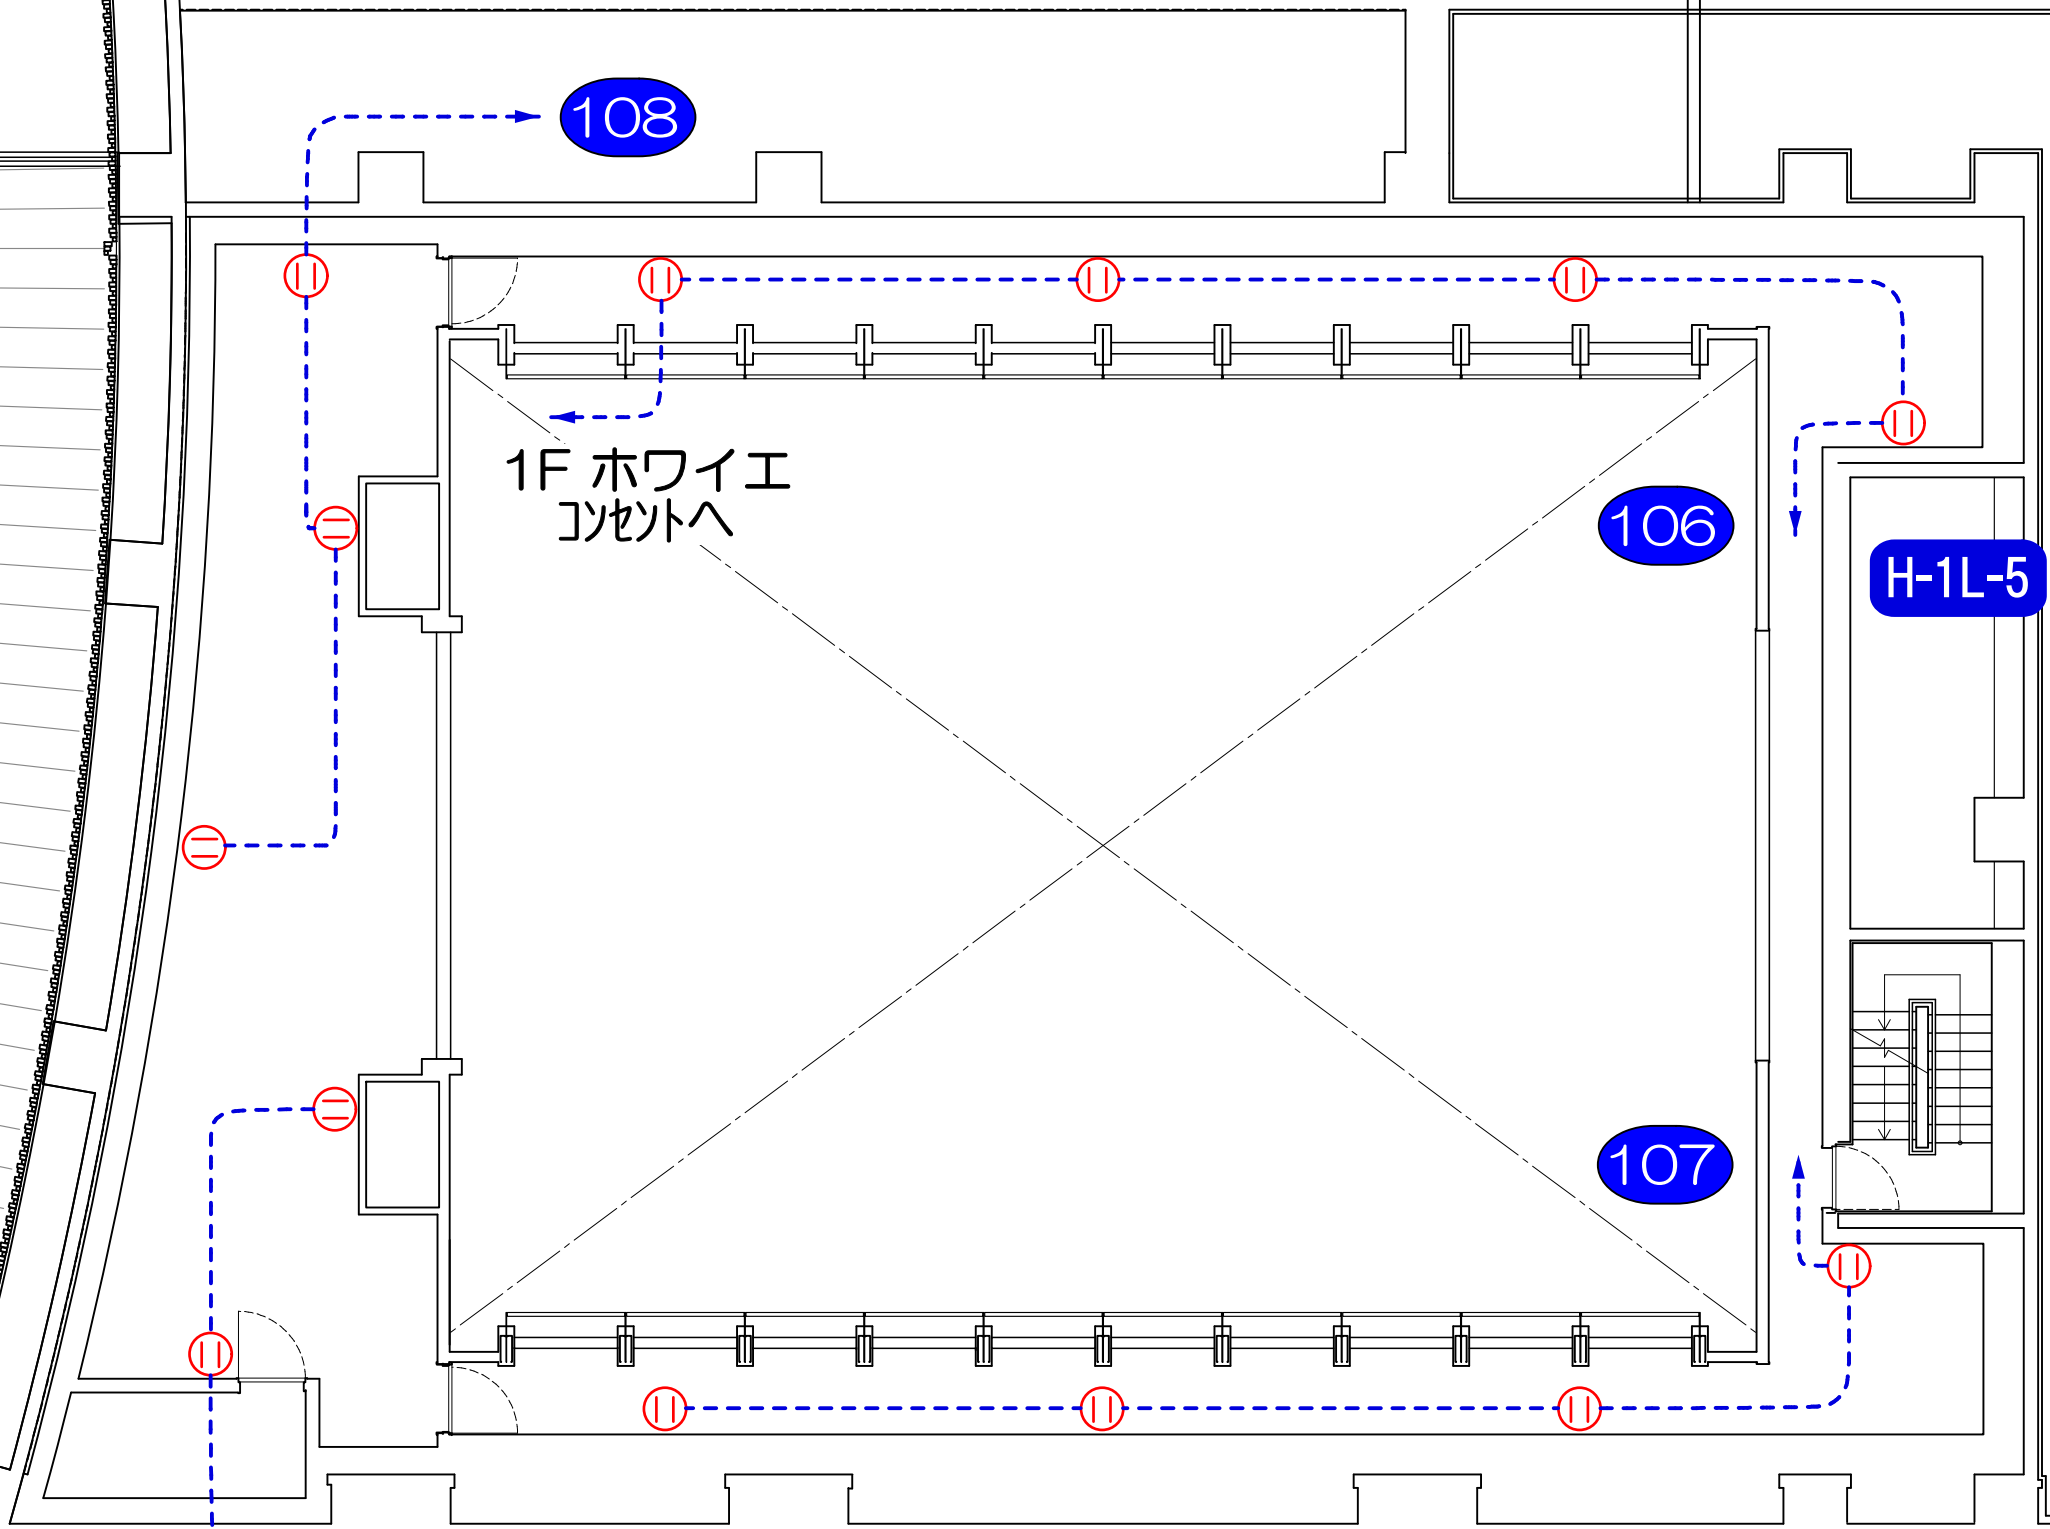

125

206

103

H-1L-2

ライトコートK

大ホール廊下

109

ライトコートK

多目的トイレ 1