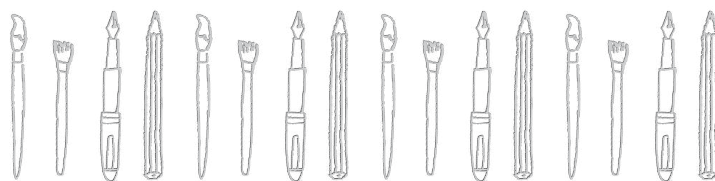

アトリエシェアメンバーを 募集します

ご自身の制作活動のために、手軽に美術館を利用してみませんか。
上田市立美術館では、市民アトリエ・ギャラリーを
複数名でシェアする方を募集しています。
メンバー登録いただいた方の中で希望日を調整し、
定数が集まれば利用できます。

候補日

以下の月各4日間から、利用希望日を調整します。
11月分：11日 [金]、12日 [土]、13日 [日]、27日 [日]
12月分：2日 [金]、3日 [土]、18日 [日]、19日 [月]
1月分：13日 [金]、14日 [土]、27日 [金]、28日 [土]
2月分：10日 [金]、11日 [土]、12日 [日]、13日 [月]
3月分：2月26日 [日]、27日 [月]、3月6日 [月]、8日 [水]
※但し最小催行人数13名、1回の利用者は最大20名(半期ごとに募集)