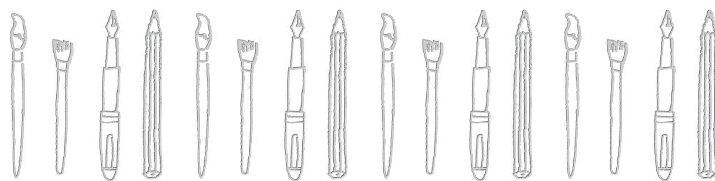

アトリエシェアメンバーを 募集します