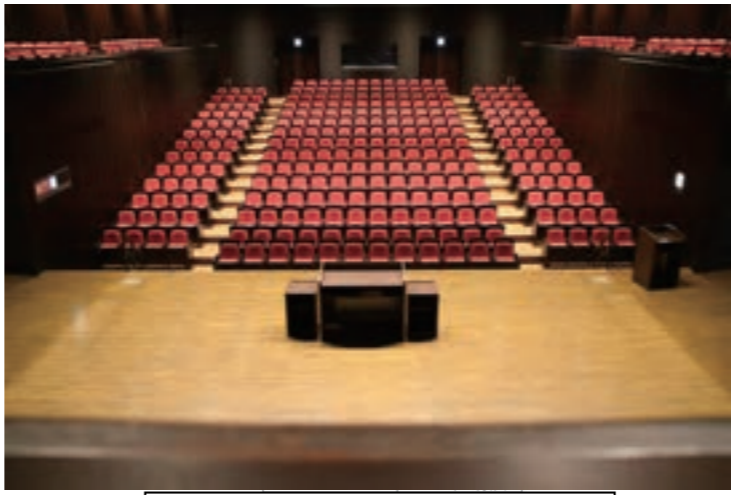

ステージ演出や前列に着席するお客様の状況により見え方は異なります。
あらかじめご了承ください。

バルコニーベンチシートC列9番
c席の販売の有無は公演により異なります。

バルコニーベンチシートC列26番

バルコニーベンチシートC列44番
c席の販売の有無は公演により異なります。

バルコニーベンチシートL列8番
出演者を左側より見下ろすようなお席です。

バルコニーベンチシートR列8番
出演者を右側より見下ろすようなお席です。

9列2番
出演者を左側より観覧するお席です。演奏会等の場合は、楽器の位置により手元が見えにくい場合があります。

9列19番
出演者を右側より観覧するお席です。演奏会等の場合は、楽器の位置により手元が見えにくい場合があります。

5列10番
出演者を正面より観覧するお席です。

14列11番
出演者を正面より観覧するお席です。

バルコニーベンチシートL列16番
出演者を左側後方より見下ろすようなお席です。

車いす席15列R側
最後列のお席です。舞台まで約18mです。